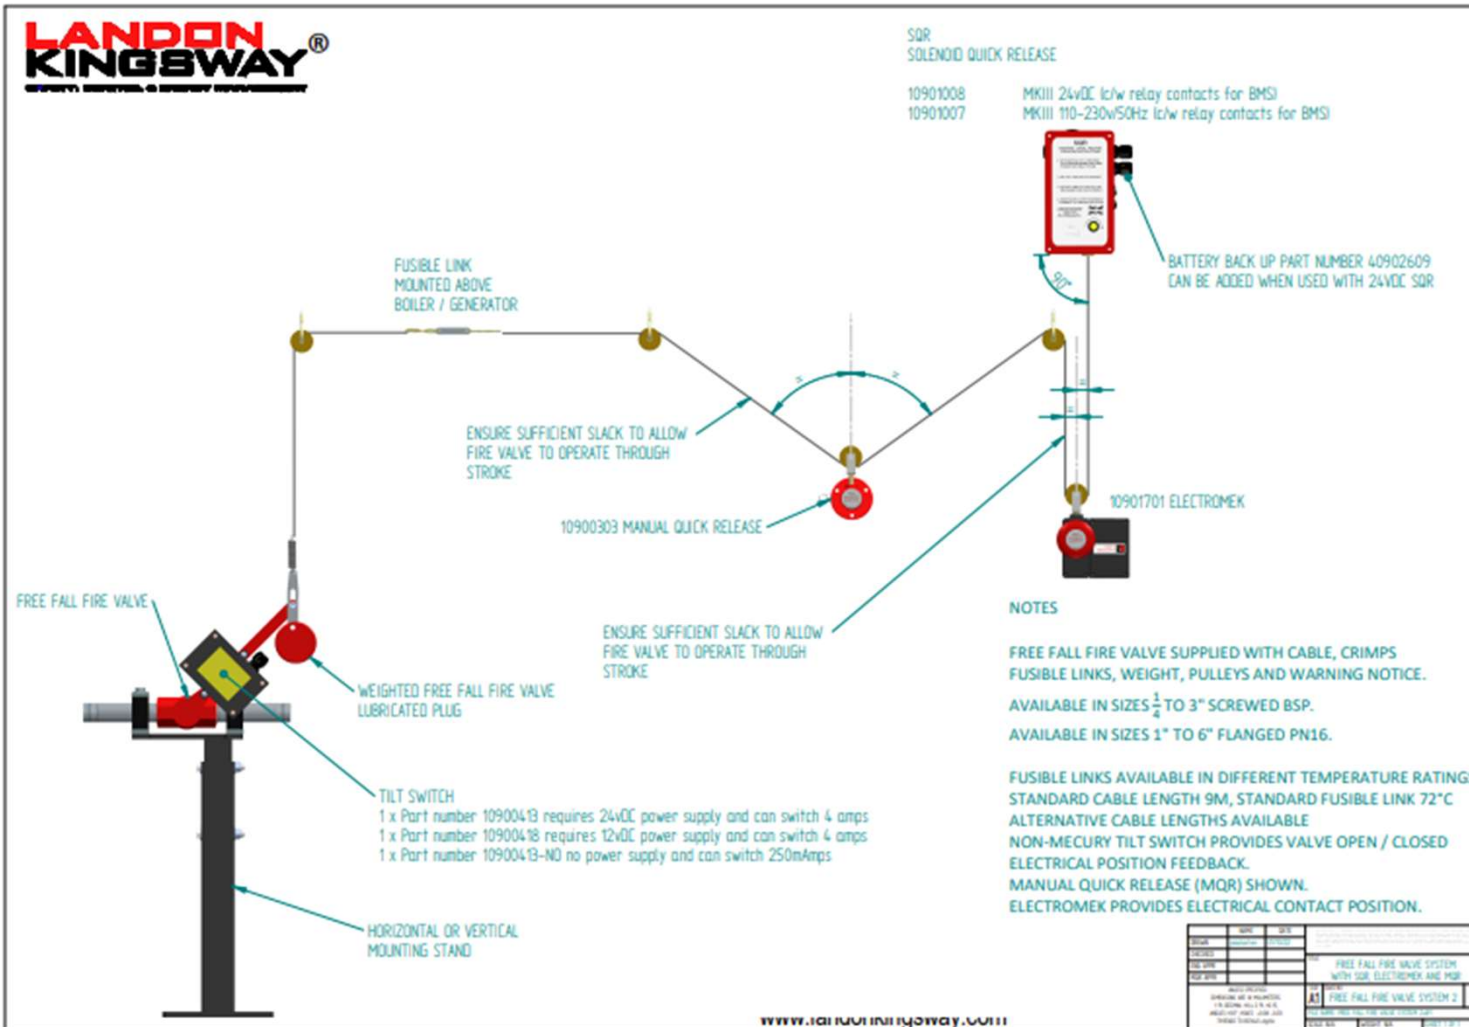

**Free Fall Fire Valve (Thermal Trigger)**

**Free Fall Fire Valve Mounting Bracket and Position Switch Horizontal (Gen Set Fuel Cut Thermal Trigger)**

**Electrically Operated Butterfly Valve**

Um de vários exemplos possíveis para integração das nossas soluções técnicas